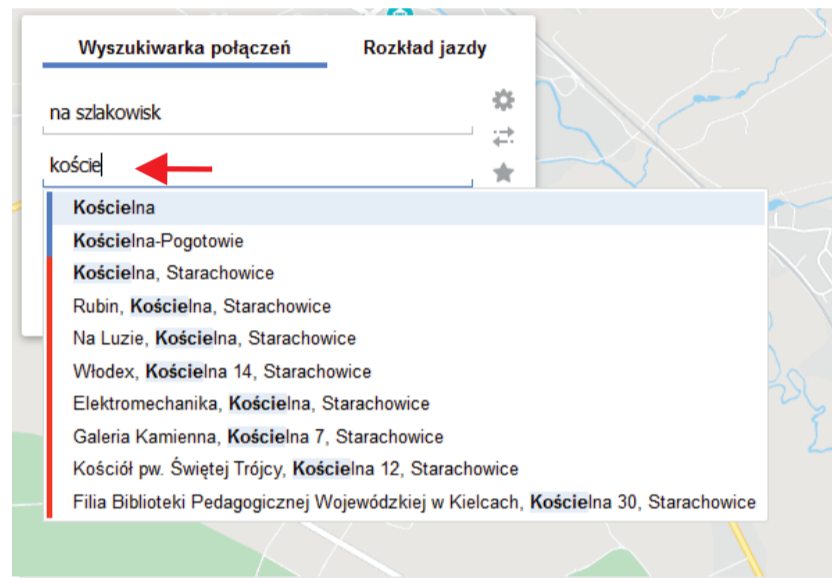

Rozkład jazdy na telefon komórkowy

www.rozkladzik.pl/starachowice

### Proste jak kliknięcie myszką!

Do wyszukania połączenia wystarczą dwa kliknięcia na mapie. Pierwsze kliknięcie zaznacza miejsce rozpoczęcia podróży a drugie miejsce zakończenia podróży.

Po drugim kliknięciu połączenie wyszuka się automatycznie nie trzeba klikać przycisku szukaj.

Jeśli chcesz wyszukać połączenie z/do konkretnego przystanku lub adresu wystarczy, że wpiszesz je w pole wyszukiwania. W trakcie pisania pojawi się lista z podpowiedziami. W trakcie pisania będzie ona kolejno zawężana. Elementy oznaczone kolorem niebieskim oznaczają przystanki, natomiast elementy oznaczone kolorem czerwonym oznaczają adresy lub nazwy miejsc.