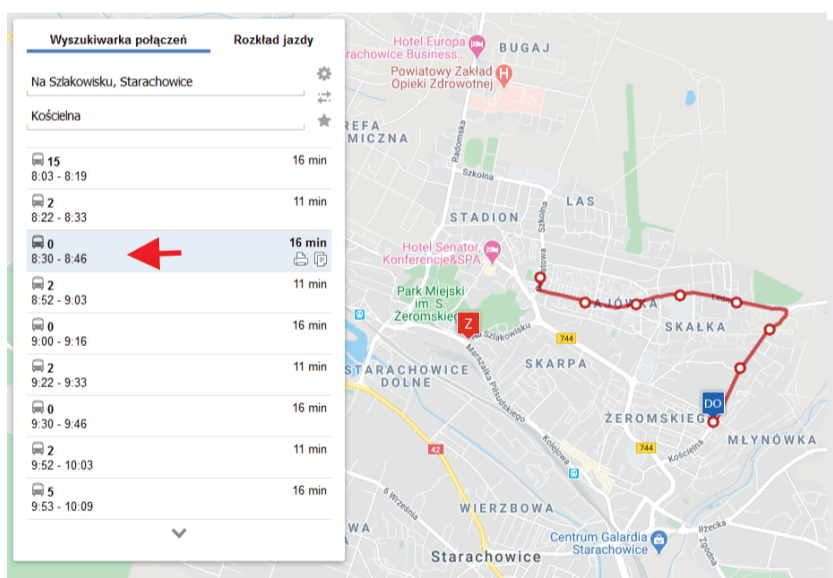

### Proste jak kliknięcie myszką!

Do wyszukania połączenia wystarczą dwa kliknięcia na mapie. Pierwsze kliknięcie zaznacza miejsce rozpoczęcia podróży a drugie miejsce zakończenia podróży.

Po drugim kliknięciu połączenie wyszuka się automatycznie nie trzeba klikać przycisku szukaj.

Jeśli chcesz wyszukać połączenie z/do konkretnego przystanku lub adresu wystarczy, że wpiszesz je w pole wyszukiwania. W trakcie pisania pojawi się lista z podpowiedziami. W trakcie pisania będzie ona kolejno zawężana. Elementy oznaczone kolorem niebieskim oznaczają przystanki, natomiast elementy oznaczone kolorem czerwonym oznaczają adresy lub nazwy miejsc.

Po podaniu miejsca rozpoczęcia i zakończenia podróży wyświetli się lista możliwych połączeń. Po kliknięciu wybranego połączenia pojawiają się szczegóły połączenia.

Jeśli chcemy szybko sprawdzić najbliższe odjeżdżające autobusy z danego przystanku wystarczy, że klikniemy go na mapie i z menu wybierzemy opcję Pokaż rozkład.