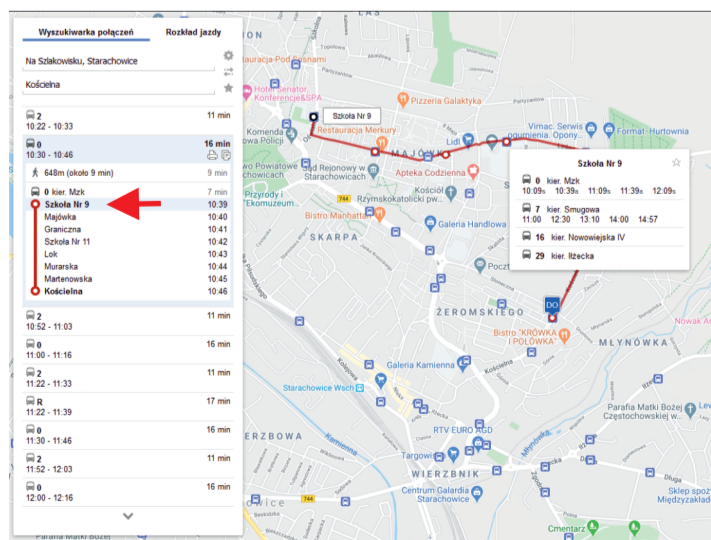

### Proste jak kliknięcie myszką!

Do wyszukania połączenia wystarczą dwa kliknięcia na mapie. Pierwsze kliknięcie zaznacza miejsce rozpoczęcia podróży a drugie miejsce zakończenia podróży.

Po drugim kliknięciu połączenie wyszuka się automatycznie nie trzeba klikać przycisku szukaj.

Jeśli chcesz wyszukać połączenie z/do konkretnego przystanku lub adresu wystarczy, że wpiszesz je w pole wyszukiwania. W trakcie pisania pojawi się lista z podpowiedziami. W trakcie pisania będzie ona kolejno zawężana. Elementy oznaczone kolorem niebieskim oznaczają przystanki, natomiast elementy oznaczone kolorem czerwonym oznaczają adresy lub nazwy miejsc.

Po podaniu miejsca rozpoczęcia i zakończenia podróży wyświetli się lista możliwych połączeń. Po kliknięciu wybranego połączenia pojawiają się szczegóły połączenia.

Jeśli chcemy szybko sprawdzić najbliższe odjeżdżające autobusy z danego przystanku wystarczy, że klikniemy go na mapie i z menu wybierzemy opcję Pokaż rozkład.