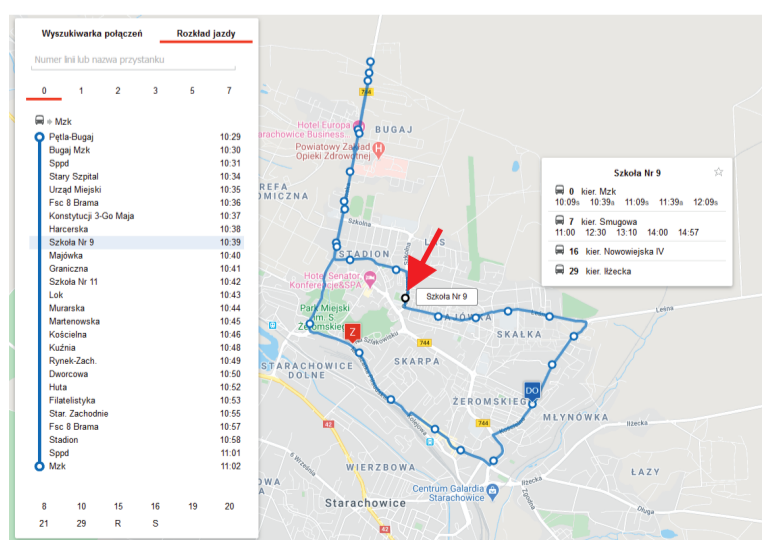

### Proste jak kliknięcie myszką!

Do wyszukania połączenia wystarczą dwa kliknięcia na mapie. Pierwsze kliknięcie zaznacza miejsce rozpoczęcia podróży a drugie miejsce zakończenia podróży.

Po drugim kliknięciu połączenie wyszuka się automatycznie nie trzeba klikać przycisku szukaj.

Jeśli chcesz wyszukać połączenie z/do konkretnego przystanku lub adresu wystarczy, że wpiszesz je w pole wyszukiwania. W trakcie pisania pojawi się lista z podpowiedziami. W trakcie pisania będzie ona kolejno zawężana. Elementy oznaczone kolorem niebieskim oznaczają przystanki, natomiast elementy oznaczone kolorem czerwonym oznaczają adresy lub nazwy miejsc.

Po podaniu miejsca rozpoczęcia i zakończenia podróży wyświetli się lista możliwych połączeń. Po kliknięciu wybranego połączenia pojawiają się szczegóły połączenia.

Jeśli chcemy szybko sprawdzić najbliższe odjeżdżające autobusy z danego przystanku wystarczy, że klikniemy go na mapie i z menu wybierzemy opcję Pokaż rozkład.