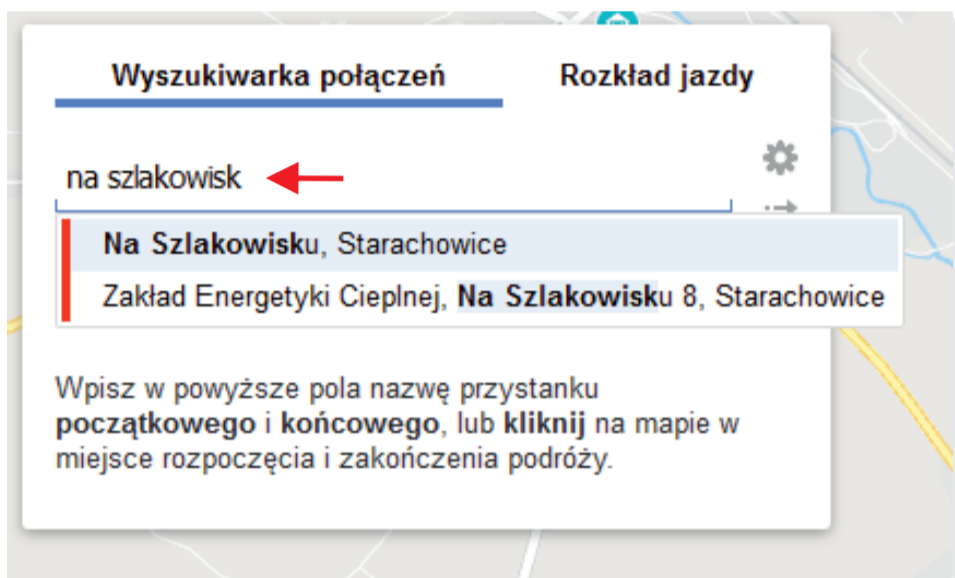

### Proste jak kliknięcie myszką!

Do wyszukania połączenia wystarczą dwa kliknięcia na mapie. Pierwsze kliknięcie zaznacza miejsce rozpoczęcia podróży a drugie miejsce zakończenia podróży.

Po drugim kliknięciu połączenie wyszuka się automatycznie nie trzeba klikać przycisku szukaj.

Jeśli chcesz wyszukać połączenie z/do konkretnego przystanku lub adresu wystarczy, że wpiszesz je w pole wyszukiwania. W trakcie pisania pojawi się lista z podpowiedziami. W trakcie pisania będzie ona kolejno zawężana. Elementy oznaczone kolorem niebieskim oznaczają przystanki, natomiast elementy oznaczone kolorem czerwonym oznaczają adresy lub nazwy miejsc.