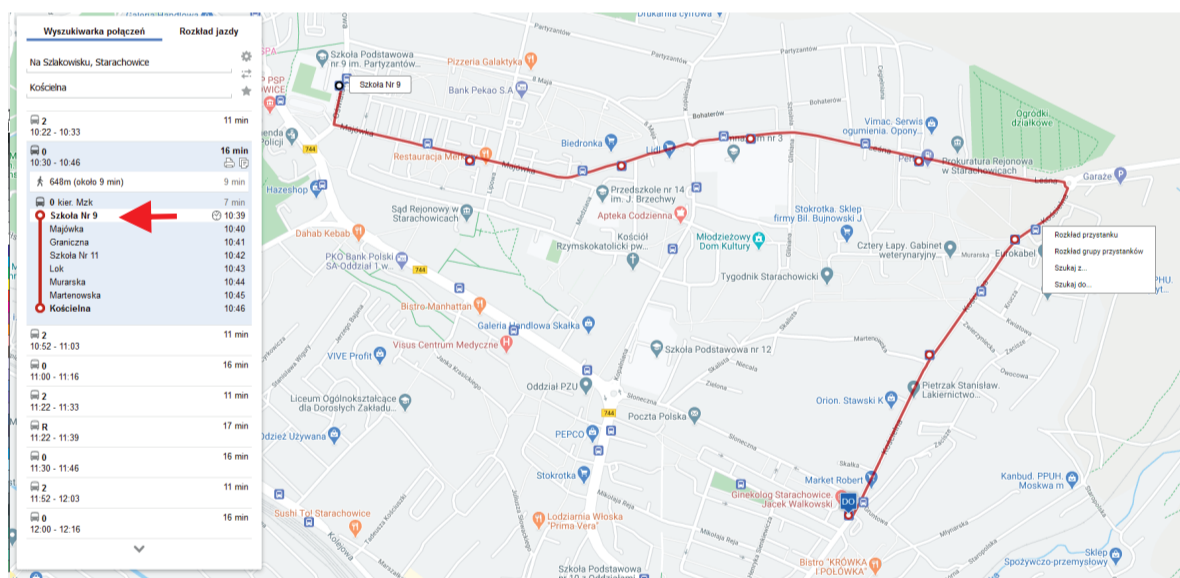

### Proste jak kliknięcie myszką!

Do wyszukania połączenia wystarczą dwa kliknięcia na mapie. Pierwsze kliknięcie zaznacza miejsce rozpoczęcia podróży a drugie miejsce zakończenia podróży.

Po drugim kliknięciu połączenie wyszuka się automatycznie nie trzeba klikać przycisku szukaj.

Jeśli chcesz wyszukać połączenie z/do konkretnego przystanku lub adresu wystarczy, że wpiszesz je w pole wyszukiwania. W trakcie pisania pojawi się lista z podpowiedziami. W trakcie pisania będzie ona kolejno zawężana. Elementy oznaczone kolorem niebieskim oznaczają przystanki, natomiast elementy oznaczone kolorem czerwonym oznaczają adresy lub nazwy miejsc.

Po podaniu miejsca rozpoczęcia i zakończenia podróży wyświetli się lista możliwych połączeń. Po kliknięciu wybranego połączenia pojawiają się szczegóły połączenia.

Jeśli chcemy szybko sprawdzić najbliższe odjeżdżające autobusy z danego przystanku wystarczy, że klikniemy go na mapie i z menu wybierzemy opcję Pokaż rozkład.